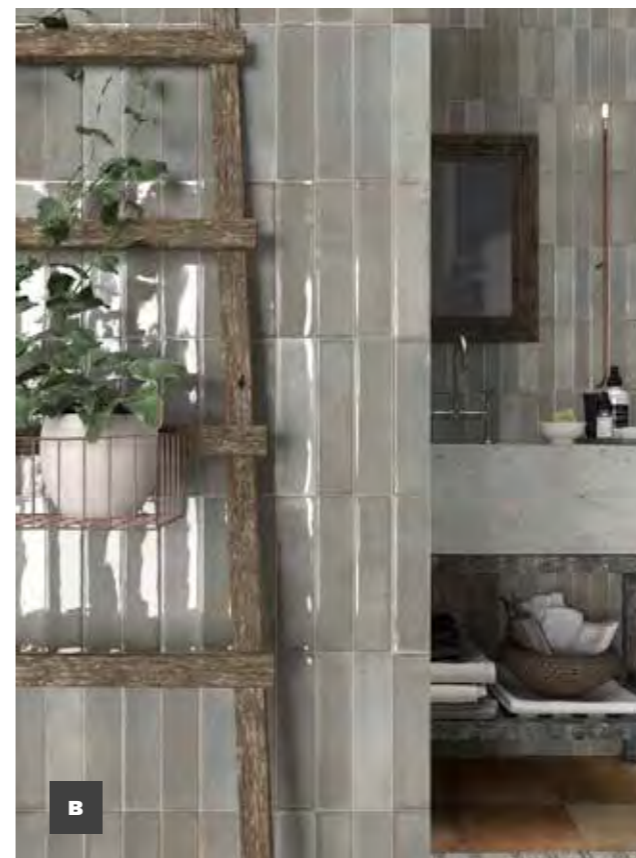

A_Rivestimento realizzato con Bianco 25x60

B_Rivestimento realizzato con Grigio 25x60
Pavimento realizzato con Cotto Artigianale Senese 34x34

C_Rivestimento realizzato con Blu 25x60
Pavimento realizzato con Talè Makari 21,6x21,6

D_Rivestimento realizzato con Cipria 25x60
Pavimento realizzato con Talè Ustica 21,6x21,6