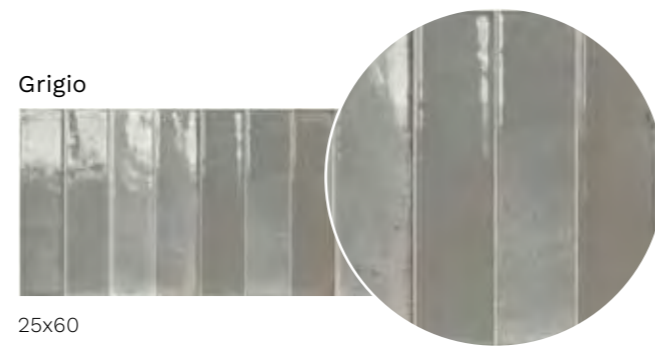

Rivestimento realizzato con Cipria 25x60

A

A_Rivestimento realizzato con Bianco 25x60

B_Rivestimento realizzato con Grigio 25x60
Pavimento realizzato con Cotto Artigianale Senese 34x34

C_Rivestimento realizzato con Blu 25x60
Pavimento realizzato con Talè Makari 21,6x21,6

D_Rivestimento realizzato con Cipria 25x60
Pavimento realizzato con Talè Ustica 21,6x21,6

5

Gamma Colori

Caratteristiche Tecniche

Collezione	Colore	Formato	Superficie	Cod.	Cl.p.
Artisan	Bianco	25x60	Lucido	SRAR01	8,3 mm 36 ●
Artisan	Grigio	25x60	Lucido	SRAR02	8,3 mm 36 ●
Artisan	Verde	25x60	Lucido	SRAR03	8,3 mm 36 ●
Artisan	Cipria	25x60	Lucido	SRAR04	8,3 mm 36 ●
Artisan	Azzurro	25x60	Lucido	SRAR05	8,3 mm 36 ●
Artisan	Blu	25x60	Lucido	SRAR06	8,3 mm 36 ●