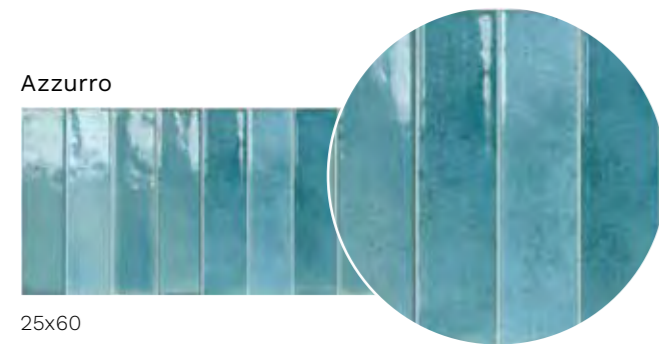

Gamma Colori