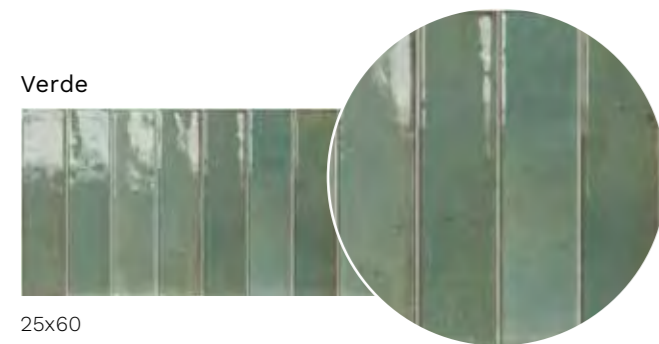

Gamma Colori