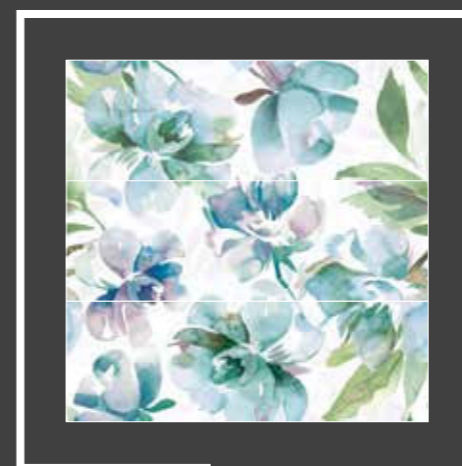

A_Rivestimento realizzato con Botanical Water Color 25x75

B_Rivestimento realizzato con Botanical Water Color 25x75

C_Rivestimento realizzato con Botanical Water Color 25x75
Pavimento realizzato con Eden Naturale 20x120