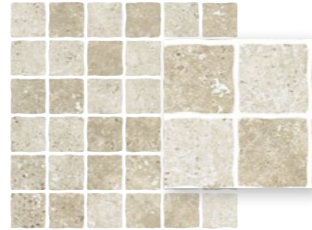

## IVORY

40x60 IVORY  
IDEP05 / NAT / R9 █ 64  
IDEP07 / GRIP / R11 █ 64

21,6x21,6 IVORY  
IDEP01 / NAT / R9 █ 64  
IDEP03 / GRIP / R11 █ 64

✂ su rete  
(Mesh mounted)

5x5 MOS. DEA IVORY  
IDEM01 / GRIP / R11 █ 21