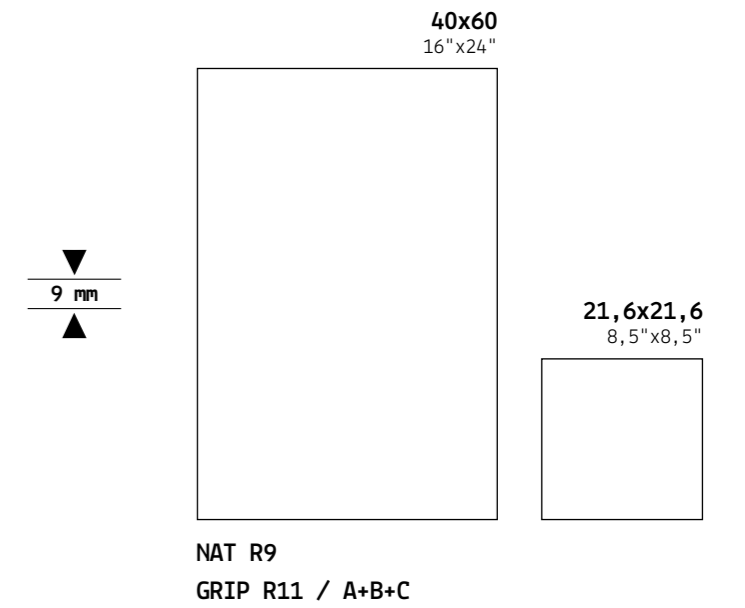

# DEA

Gres PorcellaREto  
Porcelain stoneware  
Grès cérame  
Feinsteinzeug

FORMATO Size	SPESSORE Thickness	SCATOLE Boxes			PALETTE Pallets		
		pcs	m <sup>2</sup>	kg	box	m <sup>2</sup>	kg
40x60	9	5	1,20	23,00	48	57,60	1104
21,6x21,6	9	28	1,31	24,50	60	78,60	1470
Mosaico	9	-	-	-	-	-	-

Imballi / Pesi  
[Packaging / Weights]

↑ FLOOR / Dea IVORY / 40X60 16"X24" / Grip R11

[83%]

[17%]

**LAYING SOLUTION**  
- Soluzioni di posa -

FLOOR / *Dea* **IVORY** / 40X60 16"X24" + 21,6X21,6 12"X24" ↑

↑ WALL / Dea **IVORY** / 21,6x21,6  
 ↑ WALL / MOS. Dea **MIX** 5x5

WALL / MOS. Dea **MIX** 5x5  
 (Bordo irregolare) **R9**

WALL / MOS. Dea **GOLD GRIP** 5x5  
 (Bordo dritto) **R11**

FLOOR / Dea **GOLD** / 40x60 16"x24" ↑

40X60  
21,6x21,6