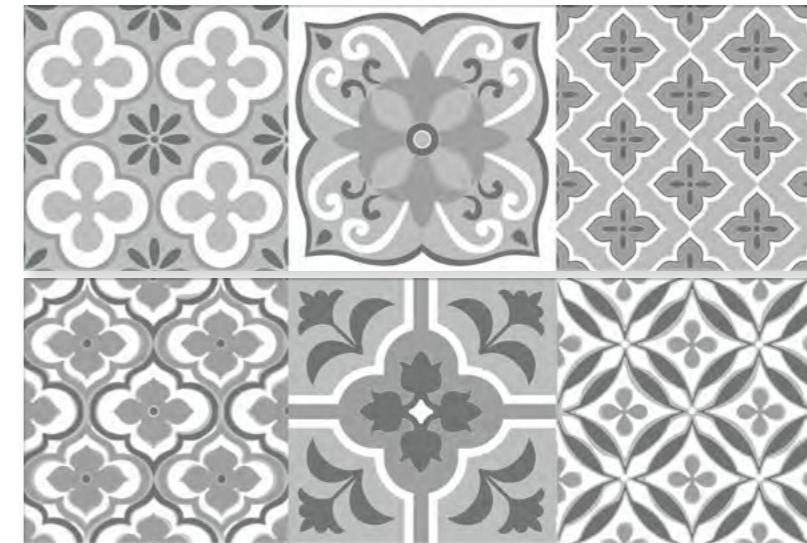

25x75 ESSENZIALE BIANCO IESR01 ■ 64

25x75 LAMIERA ESSENZIALE IESR02 ■ 66

25x75 ONDE ESSENZIALE IESR03 ■ 66

25x75 LINEE ESSENZIALE IESR04 ■ 66

UR015 Stick BLITZ SILVER / 1x74,8 / 0,39"x29,5" ■ 28

25x75 ESSENZIALE GRIGIO IESR08 ■ 64

25x75 ESSENZIALE FORME MIX IESR06 ■ 71

25x75 ESSENZIALE IMPERIAL [A+B] IESR07 ■ 130

*Nota: prezzo per scatola da 8 pz.

*Note: price per box of 8 pcs.

Composizione 2 Facce / 2 Tiles

(A+ B)

Ripetibili / Verticale / Orizzontale