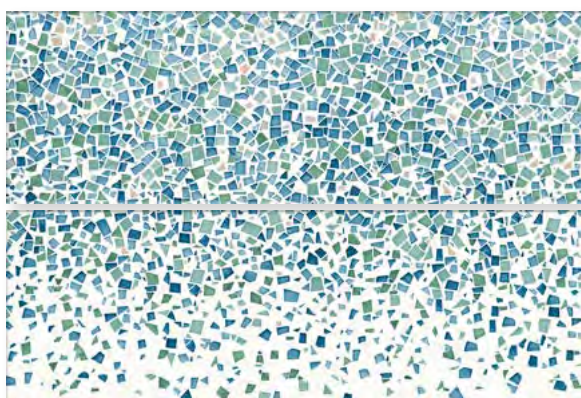

PAPEETE | 25x75

IESR01 - ESSENZIALE BIANCO / 25x75 ■ 64

IESR01 - ESSENZIALE BIANCO / 25x75 ■ 64

IPED03 - DEC. MOOREA COLD / 25x75 ■ 71

IPED04 - DEC. MOOREA WARM / 25x75 ■ 71

IPER04. - COMPO MOOREA COLD [A+B] / 25x75 ■ 96