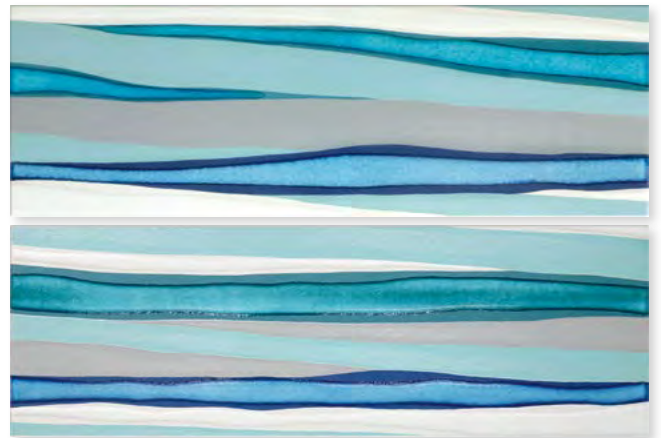

INAD04RVC - COMP. **CASCATA** [A+B] / 25x75 / (PB)

■ 118

*Nota: prezzo per scatola da 4 pz.

Cod.

*NB: prezzo per scatola completa.
*NB: price per full box.