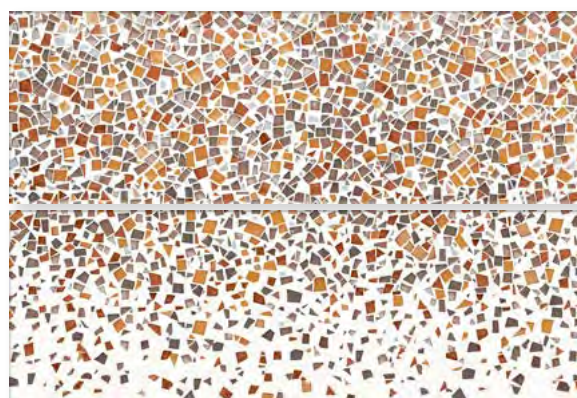

PAPEETE | 25x75

IESR01 - ESSENZIALE BIANCO / 25x75 ■ 64

IESR01 - ESSENZIALE BIANCO / 25x75 ■ 64

IPED03 - DEC. MOOREA COLD / 25x75 ■ 71

IPED04 - DEC. MOOREA WARM / 25x75 ■ 71

IPER04. - COMPO MOOREA COLD [A+B] / 25x75 ■ 96