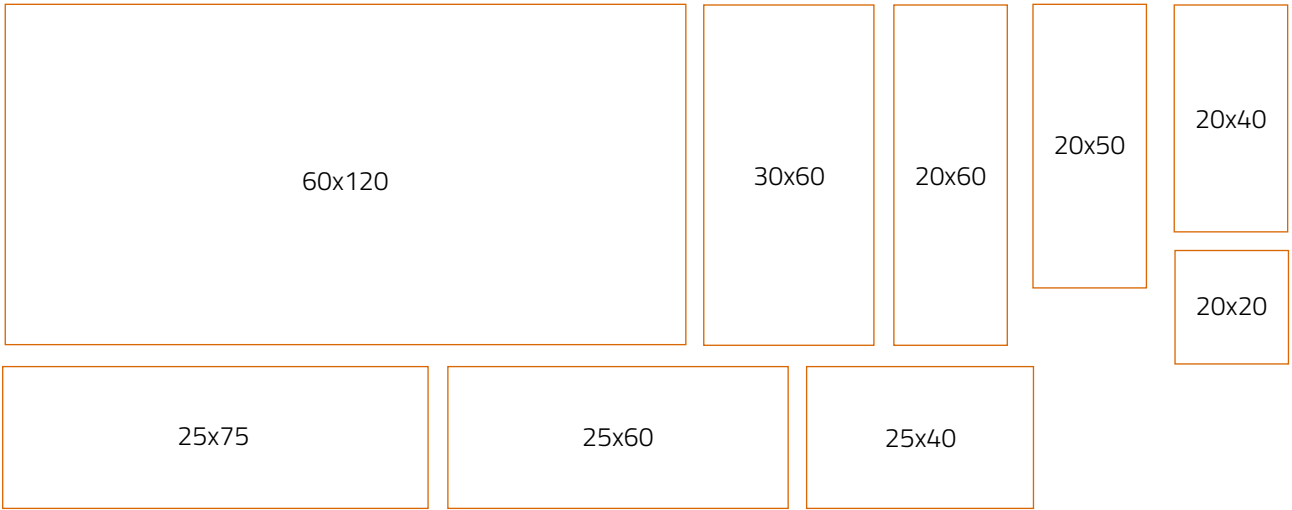

FORMATI | SIZES

RIVESTIMENTI | WALL TILES

PAVIMENTI | FLOOR

LEGNI | WOOD

INDICE | INDEX

INDICE ALFABETICO | ALPHABETICAL INDEX

RIVESTIMENTI | WALL TILES

302	ANTARES	20x50
102	BEST	25x60
298	BRAVA	25x60
184	DECORI RESINA	60x120
170	DECORI URBAN STONE	60x120
46	ESSENZIALE	25x75
10	FEELWOOD	25x75
60	FIJI	25x75
304	FLORA	20x50
30	KARMA	25x75
82	KI MATCH	25x60
116	LUCE LUX	20x20
116	LUCE MATT	20x20
108	MARVEL	20x60
52	NAIF	25x75
40	NATIVE	25x75
20	PAPEETE	25x75
72	PORTOFINO	25x60
66	SETA	30x60
112	SHINE	20x60
92	VERNISSAGE	25x60
303	VICKY	20x50
297	WEISS	25x60
297	WHITE AND WHITE	25x40
300	WHITE AND WOOD	25x40
66	WHITE PROJECT	30x60
297	WHITE SPRING	20x40