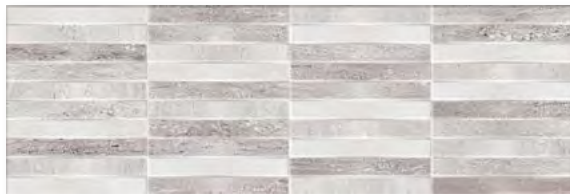

IMAR21 - MARVEL MURETTO GRIGIO / 20x60 ■ 63