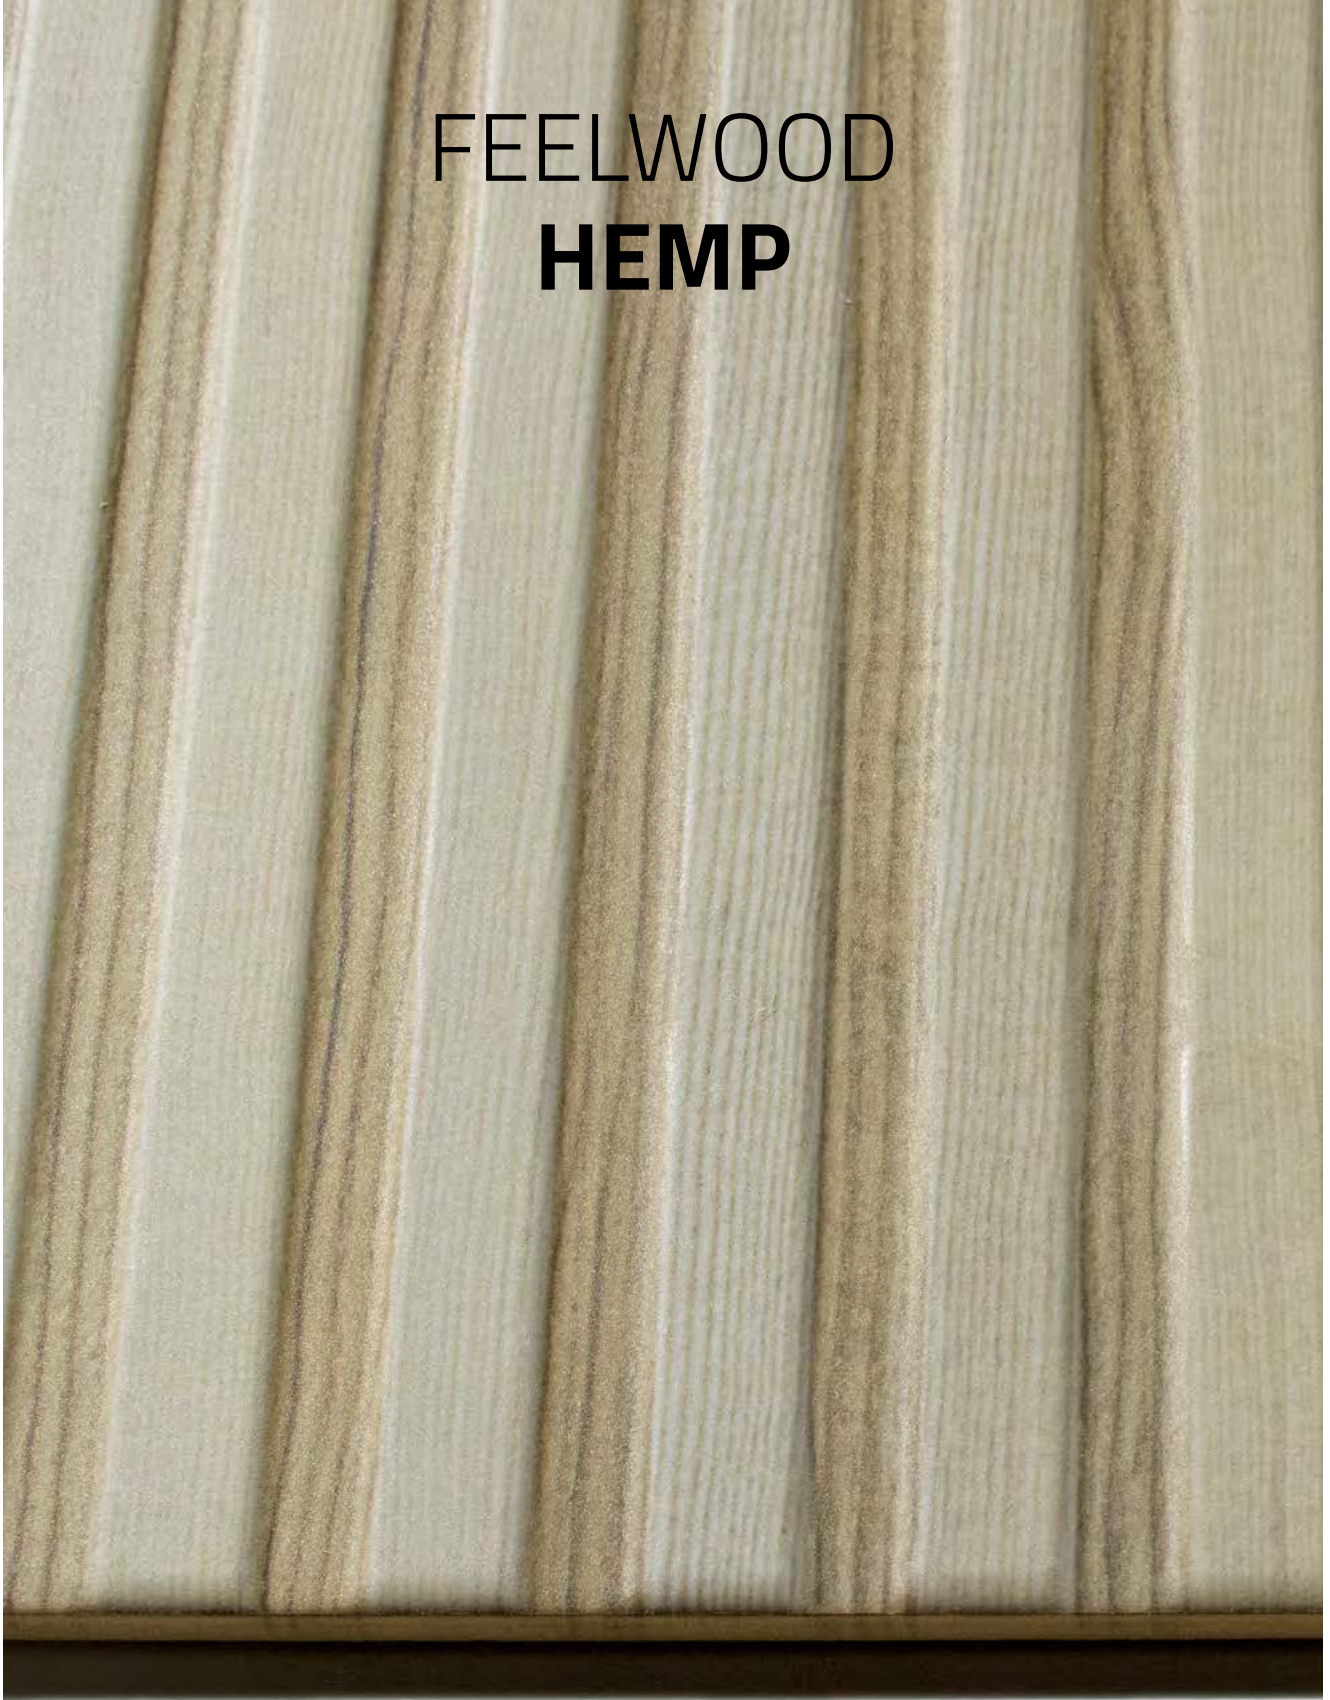

PF00021814 - ALPI GRIGIO / 60x60

66

PF00021813 - ALPI BEIGE / 60x60

66

FEELWOOD **HEMP**

HEMP ALMOND

FEELWOOD CANNè

CANNè ALMOND