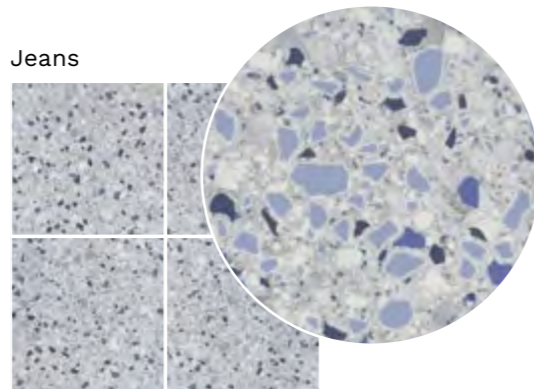

## Gamma Colori

Bianco

IN
60x60 Rett.
30x60 Rett.

Antracite

IN
60x60 Rett.
30x60 Rett.

Nero

IN
60x60 Rett.
30x60 Rett.

Mix

IN
60x60 Rett.
30x60 Rett.

Beige

IN
60x60 Rett.
30x60 Rett.

Jeans

IN
60x60 Rett.
30x60 Rett.

## Caratteristiche Tecniche

Formati Sizes	60x60 Rett.	30x60 Rett.
Marmette Antracite	■	■
Marmette Beige	■	■
Marmette Bianco	■	■
Marmette Jeans	■	■
Marmette Mix	■	■
Marmette Nero	■	■

Collezione	Colore	Formato	Finitura	Superficie	Cod.	Spessore	Cl.p.	Icona
Marmette	Antracite	30x60	Rettificato	-	SR101143	9,5 mm	43 ●	V
Marmette	Antracite	60x60	Rettificato	-	SR601143	9,5 mm	43 ●	V
Marmette	Beige	30x60	Rettificato	-	SR101145	9,5 mm	43 ●	V
Marmette	Beige	60x60	Rettificato	-	SR601145	9,5 mm	43 ●	V
Marmette	Bianco	30x60	Rettificato	-	SR101142	9,5 mm	43 ●	V
Marmette	Bianco	60x60	Rettificato	-	SR601142	9,5 mm	43 ●	V
Marmette	Jeans	30x60	Rettificato	-	SR101144	9,5 mm	43 ●	V
Marmette	Jeans	60x60	Rettificato	-	SR601144	9,5 mm	43 ●	V
Marmette	Mix	30x60	Rettificato	-	SR101141	9,5 mm	43 ●	V
Marmette	Mix	60x60	Rettificato	-	SR601141	9,5 mm	43 ●	V
Marmette	Nero	30x60	Rettificato	-	SR101140	9,5 mm	43 ●	IV
Marmette	Nero	60x60	Rettificato	-	SR601140	9,5 mm	43 ●	IV