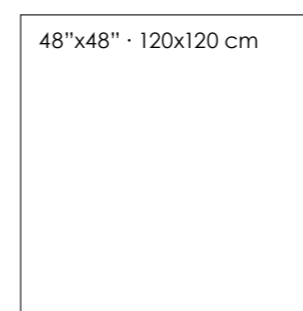

PULPIS GRIS

SOVERAIA BEIGE

SOVERAIA SILVER

SOVERAIA GREY

floor tiles

wall tiles

EN 14411

thickness