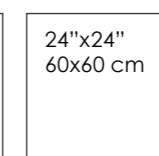

PULPIS GRIS

SOVERAIA BEIGE

SOVERAIA SILVER

SOVERAIA GREY

floor tiles

wall tiles

EN 14411

thickness