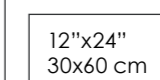

PULPIS GRIS

SOVERAIA BEIGE

SOVERAIA SILVER

SOVERAIA GREY

floor tiles

wall tiles

EN 14411

thickness