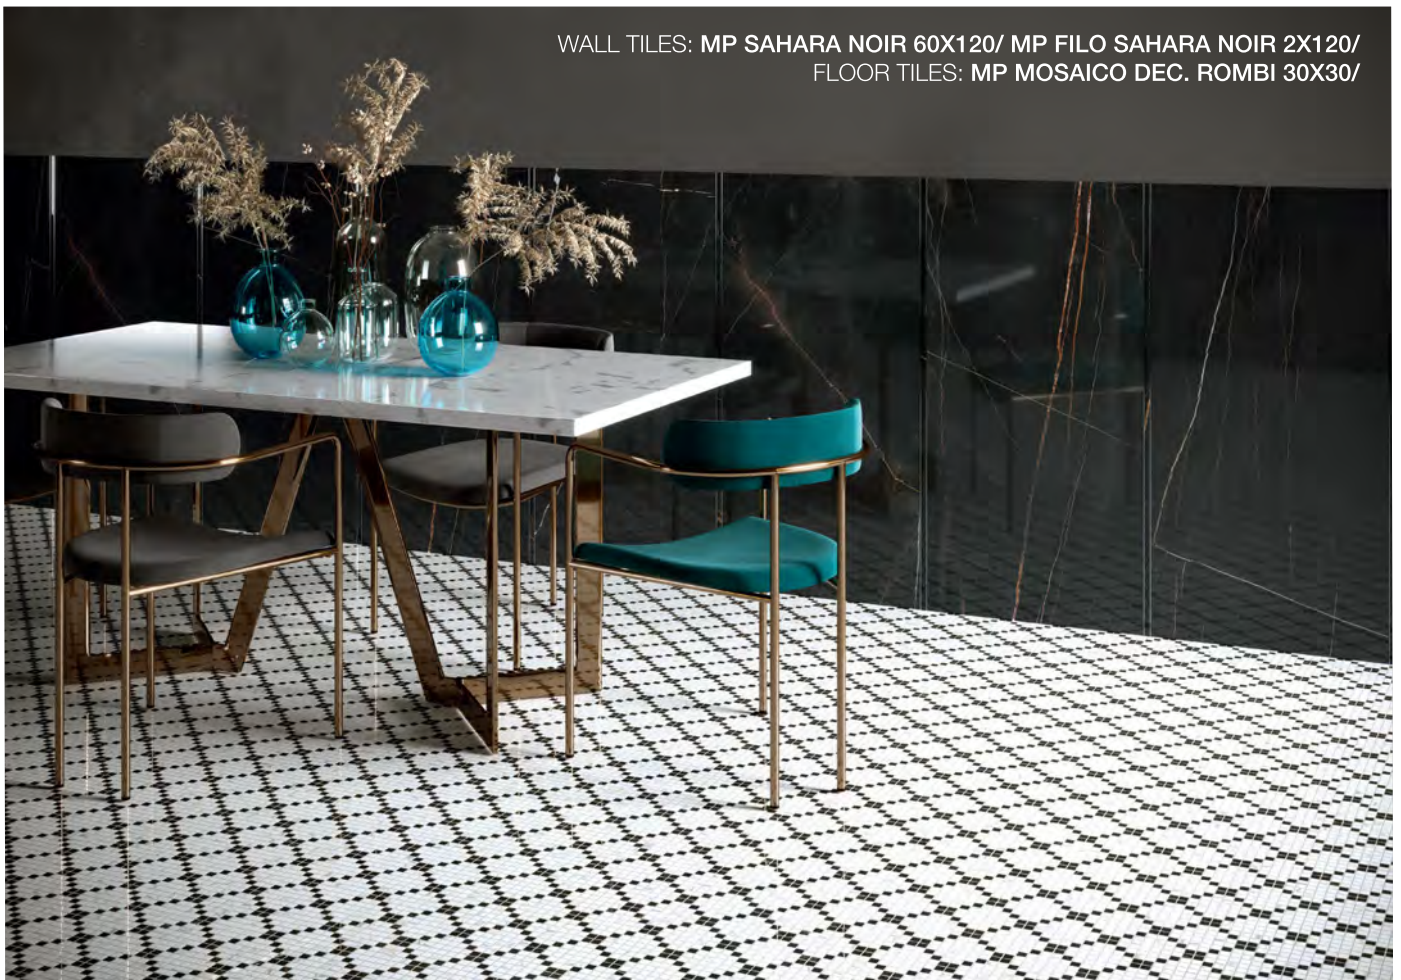

# MARMI PREGIATI

4

5

WALL TILES: MP SOVERAIA GREY 60X120/ MP FILO SOVERAIA BEIGE 2X120/ MP DECORO FELCI AB 60X120/  
MP MOSAICO SOVERAIA BEIGE 30X30/  
FLOOR TILES: SOVERAIA BEIGE60X60/

WALL TILES: MP STATUARIO 60X120/ MP MOSAICO DEC. ROMBI 30X30/ MP MOSAICO DEC. SCACCHI 30X30/  
FLOOR TILES: MP STATUARIO 60X120/ MP MOSAICO DEC. ROMBI 30X30/ MP MOSAICO DEC. SCACCHI 30X30/