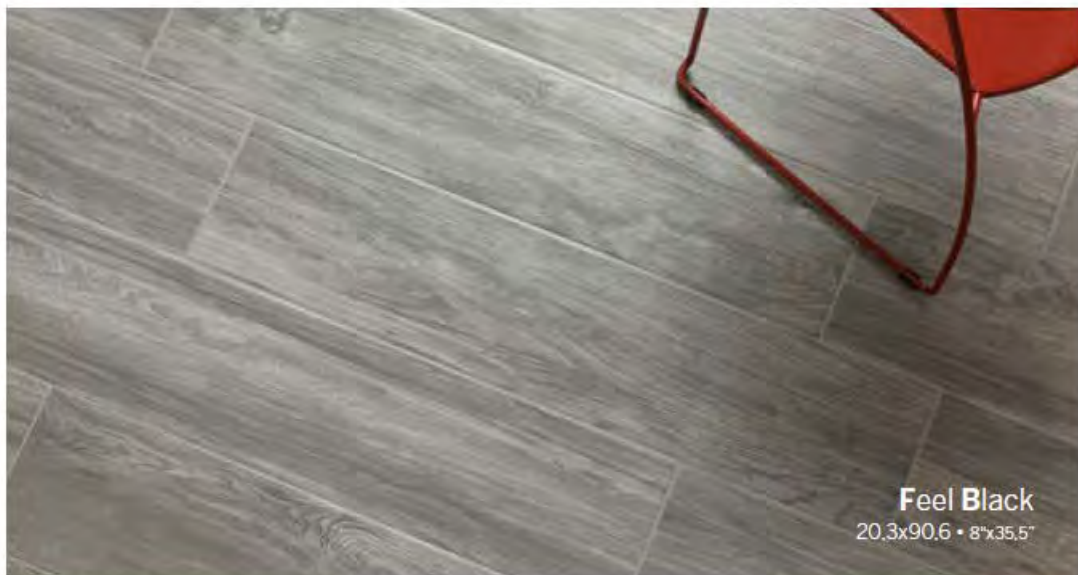

Feel Black
20.3x90.6 • 8"x35.5"