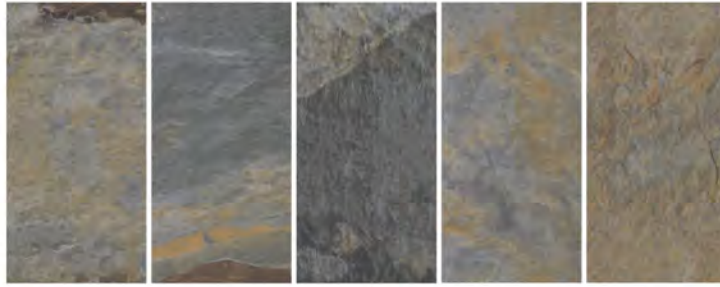

30x60 SINGARAYA
IPBP05 / NAT / R9
IPBP01 / NAT / R9

■ 59

PADANG

GRIP R11