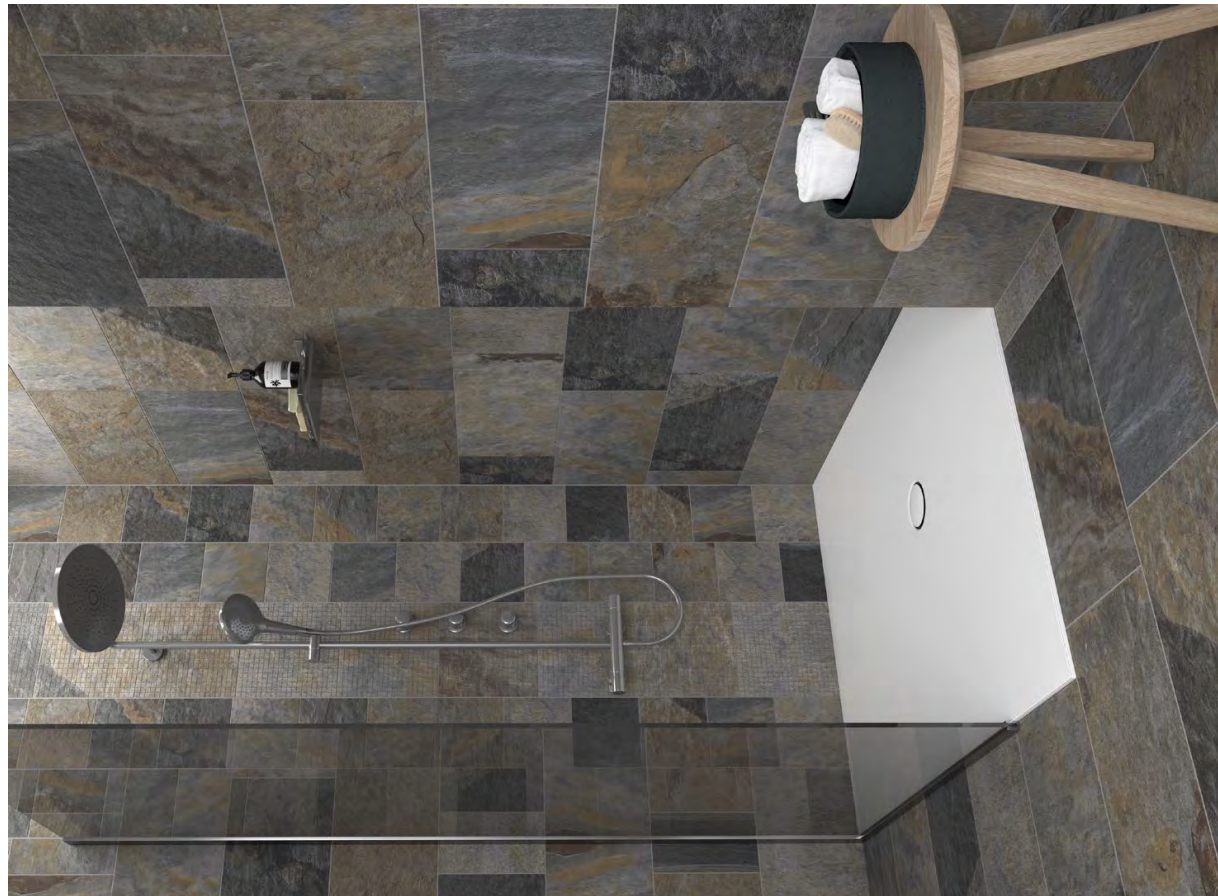

Moscico SINGARAYA 1,5x1,5 / R9 ↓

FLOOR / Polinesia SINGARAYA / R9 →

8 ↑ FLOOR / Polinesia SINGARAYA • DENPASAR / R9