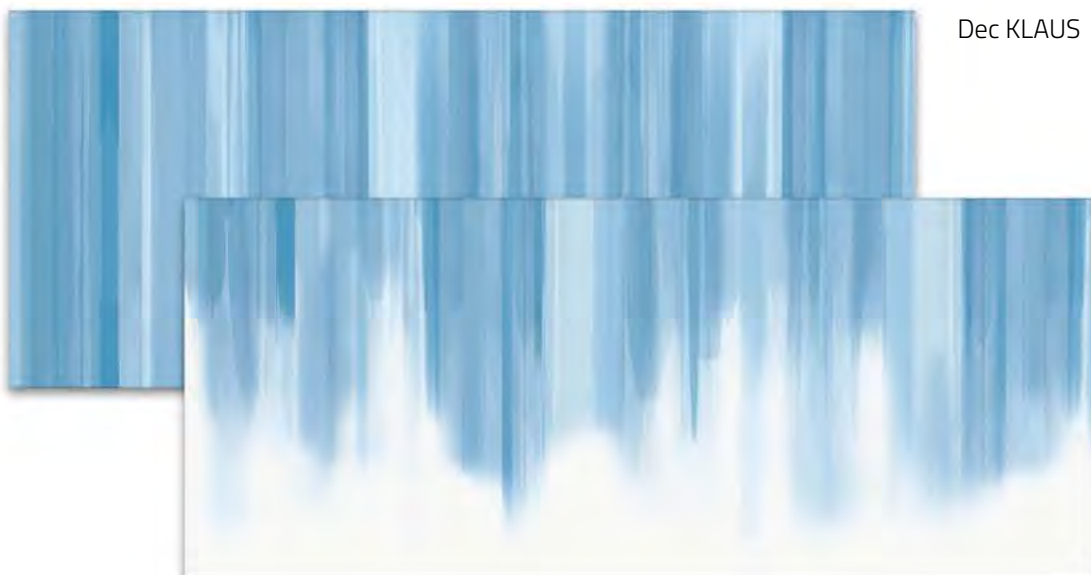

CASCATA KLAUS

PORTOFINO

Dec KLAUS