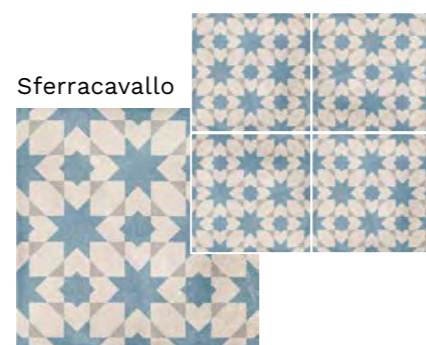

Rivestimento realizzato con
Talè Sferracavallo 21,6x21,6
Pavimento realizzato con
Chalet Almond 20x120

Gamma Colori

* Posa a 4 pezzi

21,6x21,6

* Posa a 4 pezzi

21,6x21,6

* Posa a 4 pezzi

21,6x21,6

* Posa a 4 pezzi

21,6x21,6

* Posa a 4 pezzi

21,6x21,6

* Posa a 4 pezzi

21,6x21,6

* Posa a 4 pezzi

21,6x21,6

* Posa a 4 pezzi

21,6x21,6

Bianco

21,6x21,6

IN

21,6x21,6

Caratteristiche Tecniche

Collezione	Colore	Formato	Cod.		Cl.p.	
Talè	Bianco	21,6x21,6	STAP01	9 mm	41 ●	V
Talè	Makari	21,6x21,6	STAP02	9 mm	43 ●	V
Talè	Marzamemi	21,6x21,6	STAP03	9 mm	43 ●	V
Talè	Misilmeri	21,6x21,6	STAP04	9 mm	43 ●	V
Talè	Mondello	21,6x21,6	STAP05	9 mm	43 ●	V
Talè	Ortigia	21,6x21,6	STAP06	9 mm	43 ●	V
Talè	Pachino	21,6x21,6	STAP07	9 mm	43 ●	V
Talè	Sferracavallo	21,6x21,6	STAP08	9 mm	43 ●	V
Talè	Ustica	21,6x21,6	STAP09	9 mm	43 ●	V