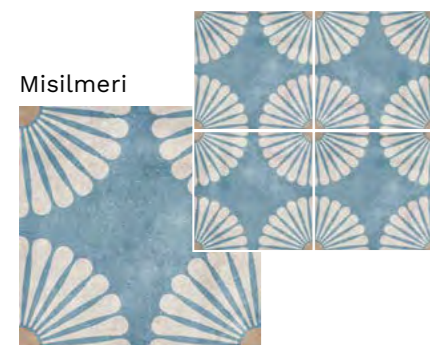

Mondello 21,6x21,6 & Eden Bianco 20x120

Pavimento realizzato con
Talè Misilmeri 21,6x21,6

Ustica 21,6x21,6

Ortigia 21,6x21,6

Sferracavallo 21,6x21,6

Pavimento realizzato con
Talè Makari 21,6x21,6

Ortigia 21,6x21,6

Rivestimento realizzato con
Talè Sferracavallo 21,6x21,6
Pavimento realizzato con
Chalet Almond 20x120

Gamma Colori

* Posa a 4 pezzi

21,6x21,6

* Posa a 4 pezzi

21,6x21,6

* Posa a 4 pezzi

21,6x21,6