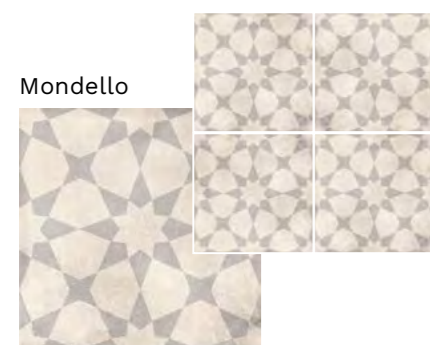

Rivestimento realizzato con
Talè Sferracavallo 21,6x21,6
Pavimento realizzato con
Chalet Almond 20x120

Gamma Colori

* Posa a 4 pezzi

21,6x21,6

* Posa a 4 pezzi

21,6x21,6

* Posa a 4 pezzi

21,6x21,6

* Posa a 4 pezzi

21,6x21,6

Bianco

21,6x21,6

IN

21,6x21,6

Caratteristiche Tecniche

Collezione	Colore	Formato	Cod.		Cl.p.	
Talè	Bianco	21,6x21,6	STAP01	9 mm	41 ●	V
Talè	Makari	21,6x21,6	STAP02	9 mm	43 ●	V
Talè	Marzamemi	21,6x21,6	STAP03	9 mm	43 ●	V
Talè	Misilmeri	21,6x21,6	STAP04	9 mm	43 ●	V
Talè	Mondello	21,6x21,6	STAP05	9 mm	43 ●	V
Talè	Ortigia	21,6x21,6	STAP06	9 mm	43 ●	V
Talè	Pachino	21,6x21,6	STAP07	9 mm	43 ●	V
Talè	Sferracavallo	21,6x21,6	STAP08	9 mm	43 ●	V
Talè	Ustica	21,6x21,6	STAP09	9 mm	43 ●	V