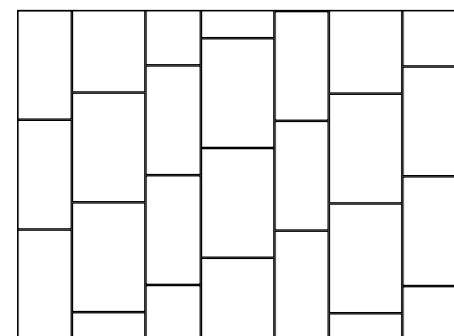

SCHEMA 2 FORMATI

30X60 43%
40X60 57%