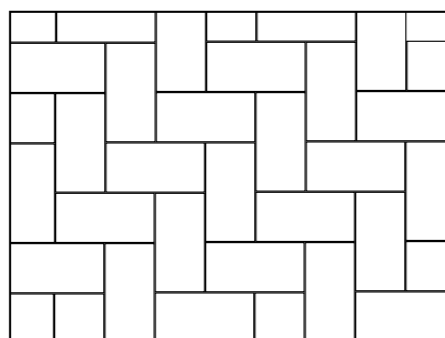

SCHEMI DI POSA

LA SCELTA DELLO SCHEMA DI POSA DI UNA PIASTRELLA PUÒ DAVVERO FARE UNA GRANDE DIFFERENZA NELL'ASPETTO ESTETICO E NELLA FUNZIONALITÀ DI UNO SPAZIO. LE PIASTRELLE CON BORDO IRREGOLARE, IN PARTICOLARE, OFFRONO UN ASPETTO UNICO E DISTINTIVO CHE PUÒ ESSERE ULTERIORMENTE VALORIZZATO DA UNO SCHEMA DI POSA BEN SCELTO.

SCHEMA A 1 FORMATO: UTILIZZA UN SOLO FORMATO DI PIASTRELLA.

QUESTO SCHEMA È IL PIÙ SEMPLICE DA REALIZZARE E PUÒ ESSERE UNA BUONA SCELTA PER SPAZI PIÙ PICCOLI O PER PROGETTI IN CUI SI DESIDERA UN ASPETTO PIÙ UNIFORME.

SCHEMA A 2 FORMATI: COMBINA DUE FORMATI DI PIASTRELLE.

QUESTO SCHEMA OFFRE UNA MAGGIORE VARIETÀ VISIVA E PUÒ AIUTARE A EVIDENZIARE L'EFFETTO DEL BORDO IRREGOLARE.

SCHEMA MODULARE: UTILIZZA TUTTI E TRE I FORMATI DI PIASTRELLE.

QUESTO SCHEMA È IL PIÙ COMPLESSO, MA OFFRE LA MASSIMA VARIETÀ VISIVA E PUÒ CREARE UN EFFETTO MOLTO DINAMICO E INTERESSANTE.

SCHEMA 1 FORMATO

60X60 - 40X60 - 30X60 100%

60X60 - 40X60 - 30X60 100%

BORDO ONDULATO - FUGA MINIMA CONSIGLIATA: 5MM