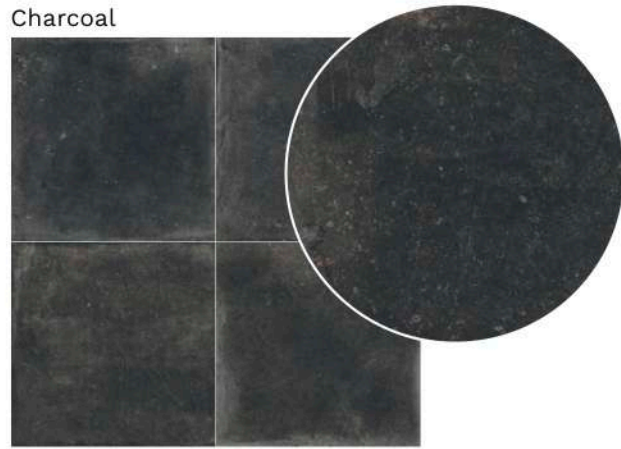

Da qui proponiamo quattro toni di colore naturali, ognuno con sfumature che riproducono i segni caratteristici della pietra naturale.

Il formato 15x15 con bordi burattati può essere protagonista nelle pareti o pavimenti di casa, per conto suo, o combinato ai formati 60x60 e 90x90 da pavimento.

## Gamma Colori

Sand

IN	OUT
90x90 Rett.	60x60 R11
60x60 Rett.	60x60 Rett. R11 LINEA 20
15x15 Burattato	90x90 Rett. R11 LINEA 20

Grey

IN	OUT
90x90 Rett.	60x60 R11
60x60 Rett.	60x60 Rett. R11 LINEA 20
15x15 Burattato	90x90 Rett. R11 LINEA 20

Taupe

IN	OUT
90x90 Rett.	60x60 Rett. R11 LINEA 20
60x60 Rett.	90x90 Rett. R11 LINEA 20
15x15 Burattato	

Charcoal

IN	OUT
90x90 Rett.	60x60 Rett. R11 LINEA 20
60x60 Rett.	90x90 Rett. R11 LINEA 20
15x15 Burattato	