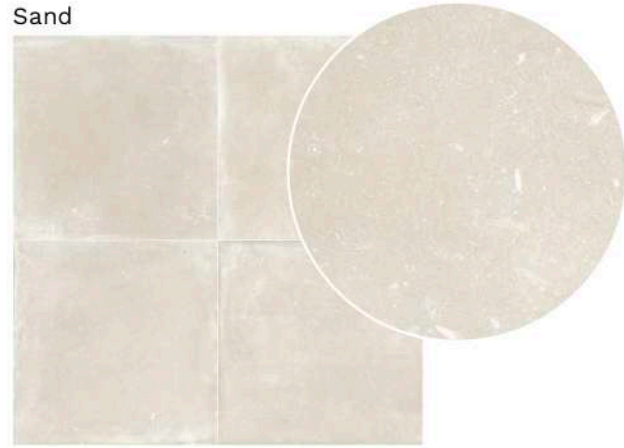

HERITAGE

90x90 Rett. / 90x90 LINEA 20 / 60x60 Rett. / 60x60 R11 / 60x60 LINEA 20 / 15x15

Gamma Colori

Sand