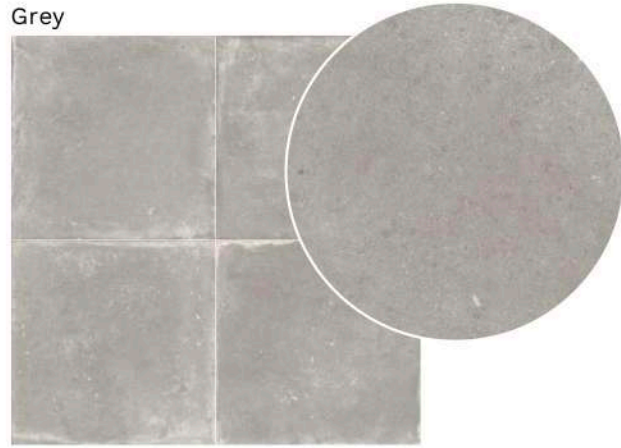

# HERITAGE

90x90 Rett. / 90x90 LINEA 20 / 60x60 Rett. / 60x60 R11 / 60x60 LINEA 20 / 15x15

## Gamma Colori

Sand

IN	OUT
90x90 Rett.	60x60 R11
60x60 Rett.	60x60 Rett. R11 LINEA 20
15x15 Burattato	90x90 Rett. R11 LINEA 20

Grey

IN	OUT
90x90 Rett.	60x60 R11
60x60 Rett.	60x60 Rett. R11 LINEA 20
15x15 Burattato	90x90 Rett. R11 LINEA 20