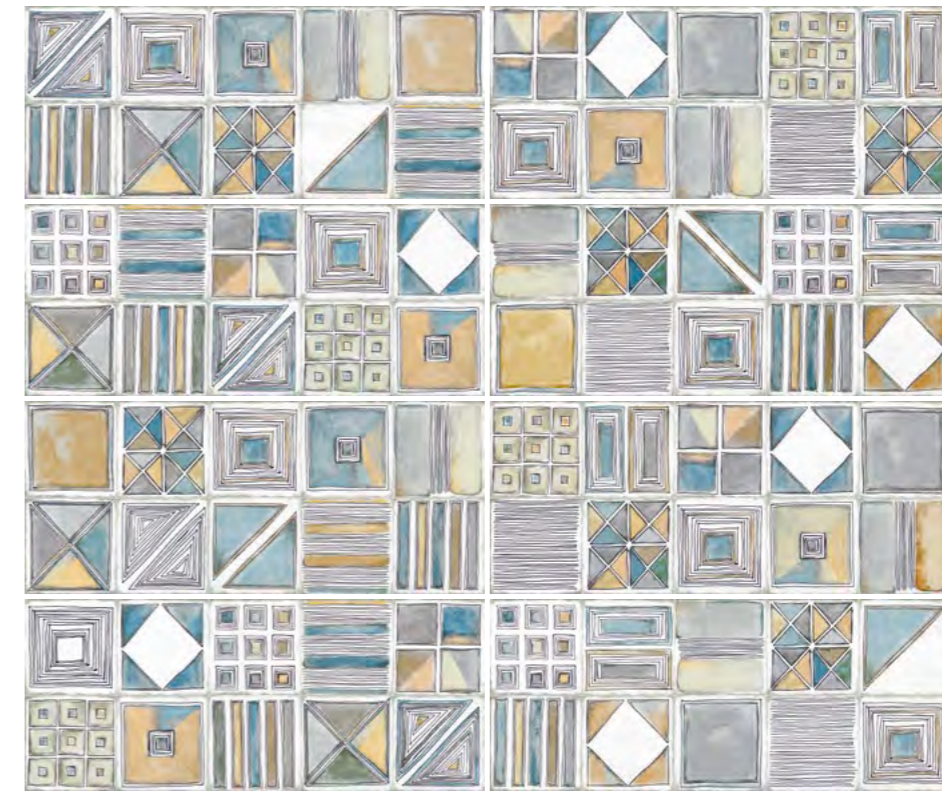

KI MATCH

Bicottura tradizionale
 Traditional double fired
 Bi-cuisson traditionnelle
 Zweibrandfliesen

Monocalibro / Monocaliber / Monocalibre / In einem werkmass

▼
 8 mm
 ▲

25x60
 10"x24"

FORMATO Size	SPESSORE Thickness	SCATOLE Boxes			PALETTE Pallets		
		pcs	m ²	kg	box	m ²	kg
25x60	8	10	1,50	19,50	48	72,00	936
DECORI	8	10	1,50	19,50	48	72,00	936

DECORI

25x60 KENZIA GREY
IKYD05 / 8 faces ■ 63

25x60 KENZIA BEIGE
IKYD04 / 8 faces ■ 63

25x60 SKETCH UNI
IKYD03 / 8 faces ■ 63

25x60 PLANK MUD
IKYD01 / 8 faces ■ 63

25x60 PLANK NAVY
IKYD02 / 8 faces ■ 63

WARM

COLD

Kenzia

Sketch UNI

Plank

Ki Match

Kenzia / 8 faces

Plank / 8 faces

Sketch UNI / 8 faces