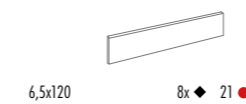

Pezzi Speciali

Battiscopa SBT+Cod.

6,5x120 8x ◆ 21 ●

Gradone SCR+Cod.