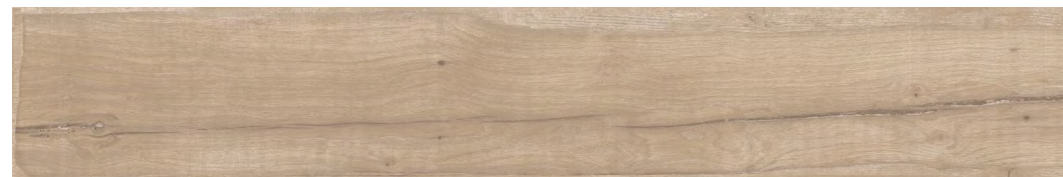

Savage

Legno

Almond

Formati • Sizes • Formats • Formate

PEI: V

20x120 39 ●

- SVGPO9 Savage Almond
- SVGPO7 Savage Natural
- SVGPI0 Savage Caramel
- SVGPO8 Savage Cognac

20x120 Rettificato 43 ●

- SVGPO3 Savage Almond
- SVGPO1 Savage Natural
- SVGPO4 Savage Caramel
- SVGPO2 Savage Cognac

20x120 Antislip R11 39 ●

- SVGPO5 Savage Natural
- SVGPO6 Savage Caramel

20x120 Rettificato Antislip R11 39 ●

- SVGPI1 Savage Natural
- SVGPI2 Savage Caramel

Pezzi Speciali

Battiscopa SBT+Cod.

6,5x120 8x ◆ 21 ●

Gradone SCR+Cod.

20x120+3+3 2x ◆ 114 ●

Angolo Gradone SACR+Cod.

20x120+3+3 2x ◆ 114 ●

Imballi Packing	Pcs/Box	Mq/Box	≅ Kg/Box	Box/Pallet	Mq/Pallet	≅ Kg/Pallet	Spessore/Thickness
20x120	6	1,44	26,09	36	51,84	959,30	9 mm
20x120 Rettificato	6	1,44	26,09	36	51,84	959,30	9,5 mm