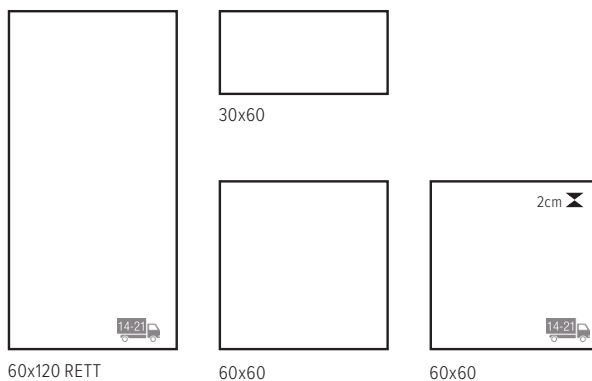

# 2CM

STONE LOOK STONEWARE | SETTING MADE BY:

LA BLUE 60X60 NERO 2CM\*

## 2 CM THICKNESS

GRIGIO 60x60 2cm\*

TAUPE 60x60 2cm\*

NERO 60x60 2cm\*

\*special order

# FORMATS

**LA BLUE  
GRIGIO**

**LA BLUE  
TAUPE**

IMBALLI PACKING	pcs/box	mq/box	kg/box	box/pallet	mq/pallet	kg/pallet
60x120	2	1,44	31,25	20	28,80	645,00
60x60	3	1,08	26,00	32	34,56	852,00
30x60	6	1,08	23,50	40	43,20	960,00
60x60 24"x24" RETTIFICATO ANTISLIP <b>R11 2CM</b>	2	0,72	32,00	32	23,04	1044,00