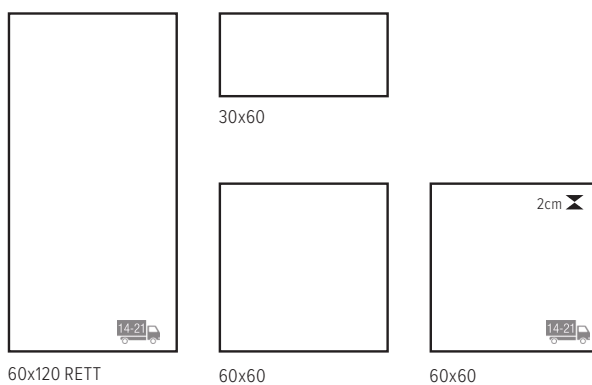

## 2 CM THICKNESS

GRIGIO 60x60 2cm\*

TAUPE 60x60 2cm\*

NERO 60x60 2cm\*

\*special order

# COLOR RANGE

**LA BLUE  
NERO**

# FORMATS

**LA BLUE  
GRIGIO**

**LA BLUE  
TAUPE**

IMBALLI PACKING	pcs/box	mq/box	kg/box	box/pallet	mq/pallet	kg/pallet
60x120	2	1,44	31,25	20	28,80	645,00
60x60	3	1,08	26,00	32	34,56	852,00
30x60	6	1,08	23,50	40	43,20	960,00
60x60 24"x24" RETTIFICATO ANTISLIP <b>R11 2CM</b>	2	0,72	32,00	32	23,04	1044,00