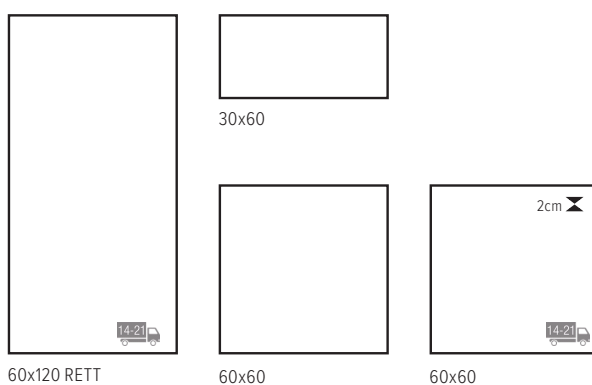

## 2 CM THICKNESS

GRIGIO 60x60 2cm\*

TAUPE 60x60 2cm\*

NERO 60x60 2cm\*

\*special order

# COLOR RANGE

**LA BLUE  
NERO**

# FORMATS

**LA BLUE  
GRIGIO**

**LA BLUE  
TAUPE**

IMBALLI PACKING	pcs/box	mq/box	kg/box	box/pallet	mq/pallet	kg/pallet
60x120	2	1,44	31,25	20	28,80	645,00
60x60	3	1,08	26,00	32	34,56	852,00
30x60	6	1,08	23,50	40	43,20	960,00
60x60 24"x24" RETTIFICATO ANTISLIP <b>R11 2CM</b>	2	0,72	32,00	32	23,04	1044,00